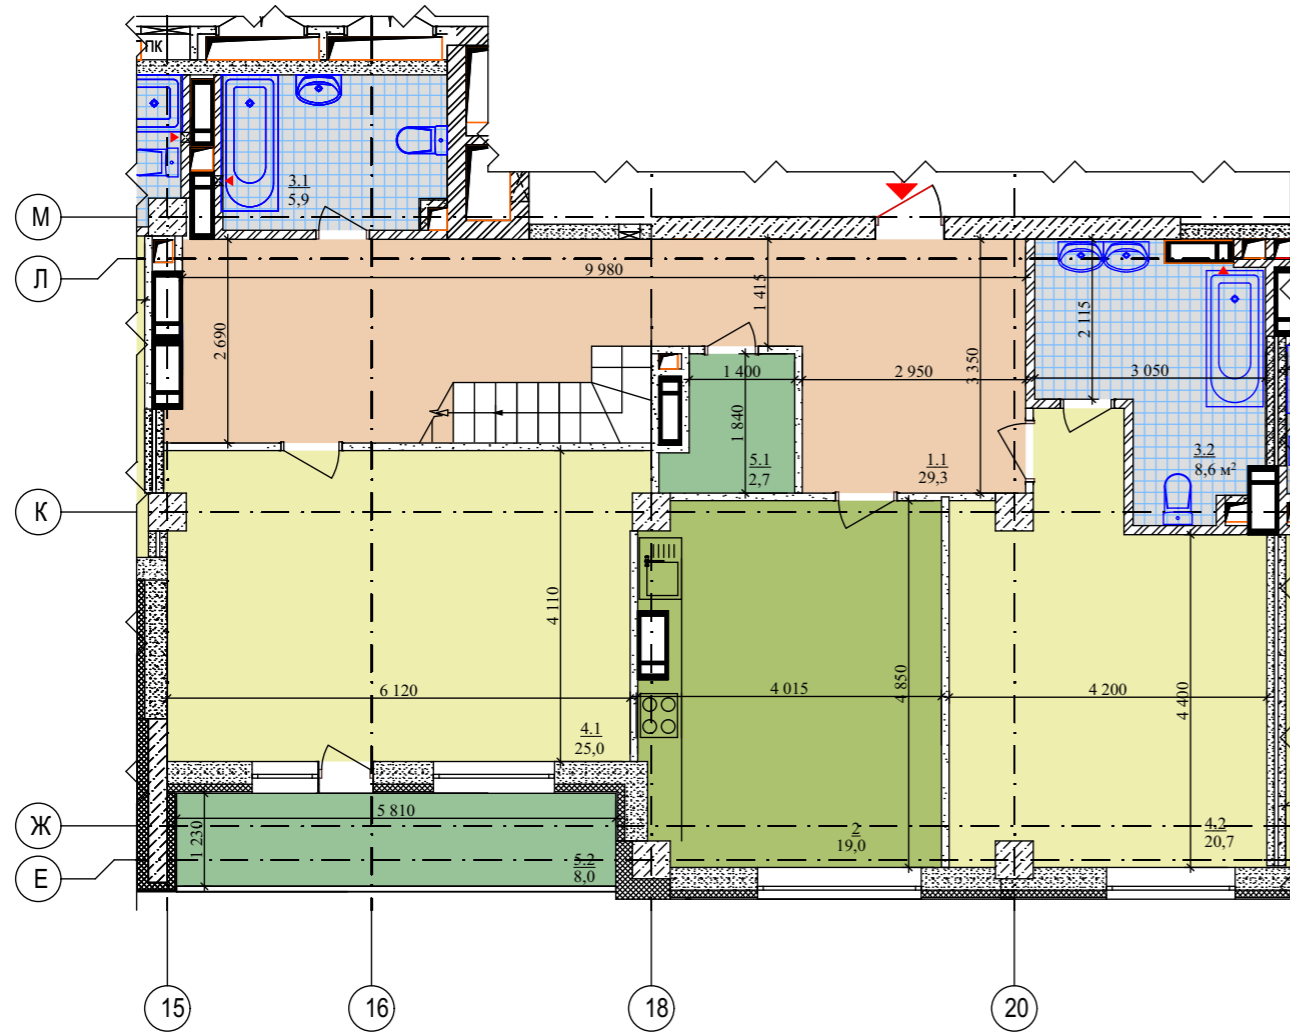

# Чотирикімнатна квартира

25 поверх

26 поверх

## Експлікація приміщень квартири

4Б				
1.1	Передпокій	29,30		
1.2	Передпокій	20,1		
2	Кухня	19,00		
3.1	Санвузол	5,9		
3.2	Ванна кімната	8,6		
3.3	Санвузол	5,90		
4.1	Вітальня	25,00		
4.2	Спальня	20,70		
4.3	Спальня	25,00		
4.4	Спальня	30,10		
5.1	Гардеробна	2,70		
5.2	Лоджія незасклена (к=0,5)	4,00	8,00(м²)*	
5.3	Лоджія незасклена (к=0,5)	4,00	8,00(м²)*	
<b>Загальна площа</b>		<b>200,30 м2</b>		
<b>Житлова площа</b>		<b>100,80 м2</b>		

Квартира № 282

Поверх 25-26

4Б	100,80
	200,30

\* - площа приміщення без коефіцієнта

Схема розміщення квартири на поверсі

ІНВЕСТИЦІЙНИЙ АЛЬБОМ	Стадія	Аркуш	Аркушів
			ТОВ "ГРАНІТ"