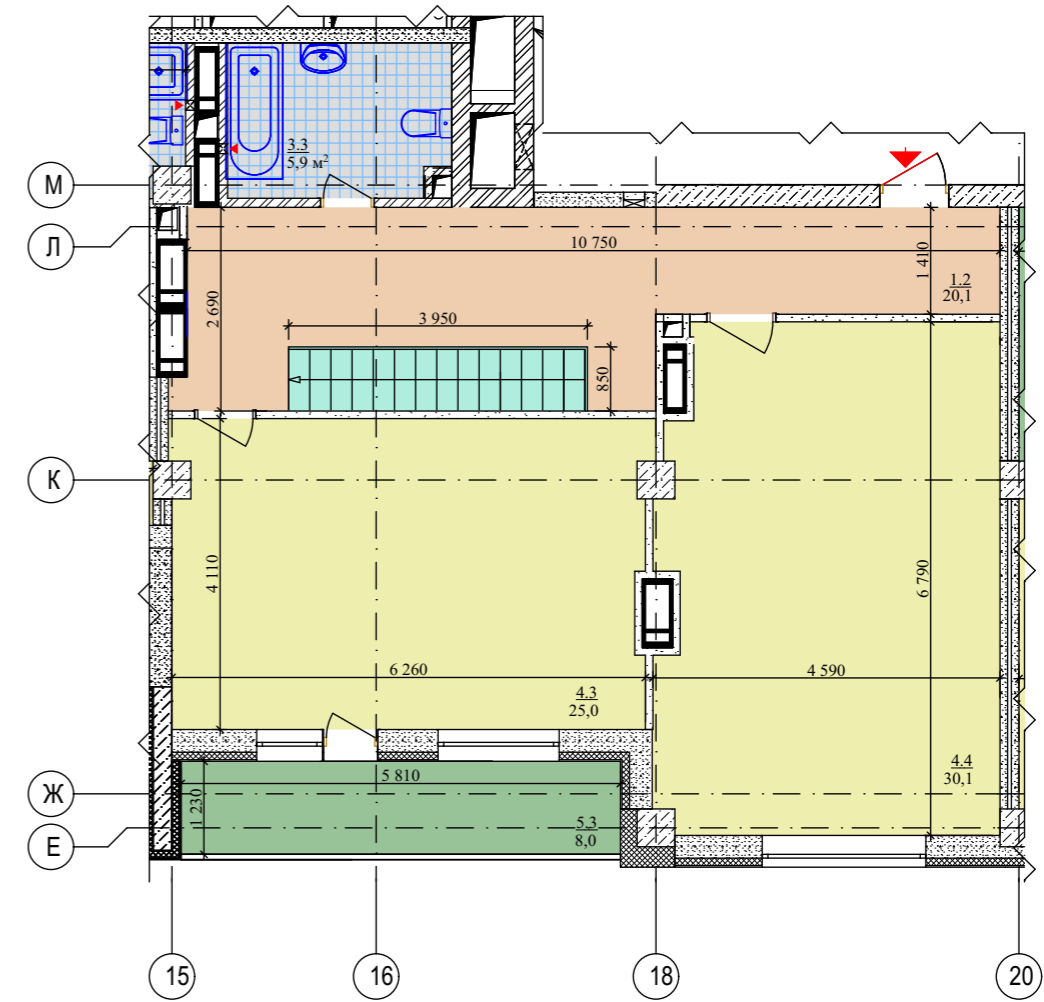

# Чотирикімнатна квартира

25 поверх

26 поверх

## Експлікація приміщень квартири

4Б				
1.1	Передпокій	29,30		
1.2	Передпокій	20,1		
2	Кухня	19,00		
3.1	Санвузол	5,9		
3.2	Ванна кімната	8,6		
3.3	Санвузол	5,90		
4.1	Вітальня	25,00		
4.2	Спальня	20,70		
4.3	Спальня	25,00		
4.4	Спальня	30,10		
5.1	Гардеробна	2,70		
5.2	Лоджія незасклена (к=0,5)	4,00	8,00(м²)*	
5.3	Лоджія незасклена (к=0,5)	4,00	8,00(м²)*	
<b>Загальна площа</b>		<b>200,30 м2</b>		
<b>Житлова площа</b>		<b>100,80 м2</b>		

Квартира № 282

Поверх 25-26

4Б	100,80
	200,30

\* - площа приміщення без коефіцієнта

Схема розміщення квартири на поверсі

ІНВЕСТИЦІЙНИЙ АЛЬБОМ	Стадія	Аркуш	Аркушів
			ТОВ "ГРАНІТ"