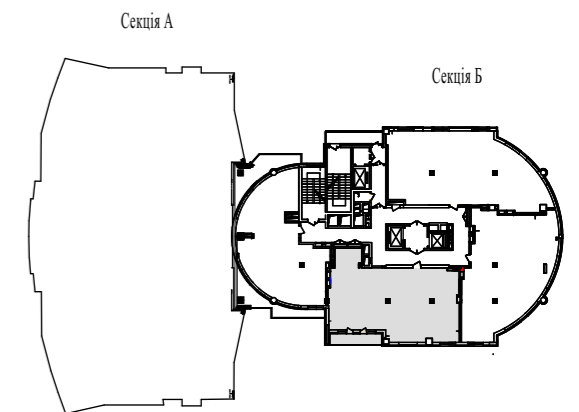

## Експлікація приміщень квартири

4Б				
1.1	Передпокій	29,30		
1.2	Передпокій	20,1		
2	Кухня	19,00		
3.1	Санвузол	5,9		
3.2	Ванна кімната	8,6		
3.3	Санвузол	5,90		
4.1	Вітальня	25,00		
4.2	Спальня	20,70		
4.3	Спальня	25,00		
4.4	Спальня	30,10		
5.1	Гардеробна	2,70		
5.2	Лоджія незасклена (к=0,5)	4,00	8,00(м²)*	
5.3	Лоджія незасклена (к=0,5)	4,00	8,00(м²)*	
<b>Загальна площа</b>		<b>200,30 м2</b>		
<b>Житлова площа</b>		<b>100,80 м2</b>		

Квартира № 282

Поверх 25-26

4Б	100,80
	200,30

\* - площа приміщення без коефіцієнта

Схема розміщення квартири на поверсі

ІНВЕСТИЦІЙНИЙ АЛЬБОМ	Стадія	Аркуш	Аркушів
			ТОВ "ГРАНІТ"